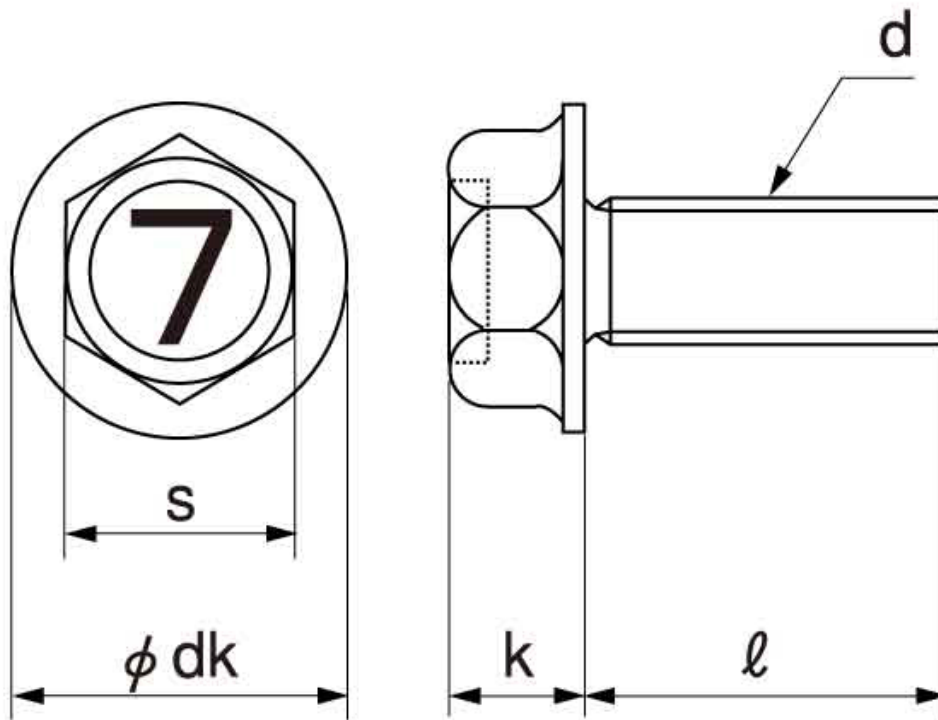

図面／規格
 【7】 Flange BT (Type 1 (without S))

ねじの呼び d	s	dK	K
M6	10	14	5.4
M8	12	17.5	6.9
M10	14	21	8.5